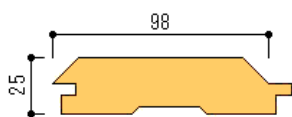

〈商品規格〉 受注商品

商品名	品番	材種	等級	寸法	梱包入数	価格(設計)
こすぎブロック	BK98	銘木杉	無節	25×98×乱尺	1.176㎡入	束 22,050円

(消費税込み)

※長さ及び入数は 1セット600mm×6個、500mm×6個、400mm×6個、300mm×6個、200mm×6個です。

※天然木のため、色合い・柄の違いはございます。
 ※無垢材のため、現場の環境や施工後の諸条件によりスキ、反り、割れが等が生じる場合もございますが、ご容赦下さい。
 ※上記価格は塗装費、配送費等は含まれておりません。