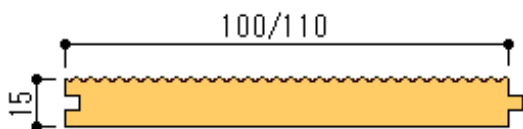

商品についてのご注意

※天然木のため、色合い・柄の違いはございます。
※柾目特有のブラックラインと多少の節が含まれる可能性が高い商品です。
※上記価格は配送費等は含まれておりません。

断面図