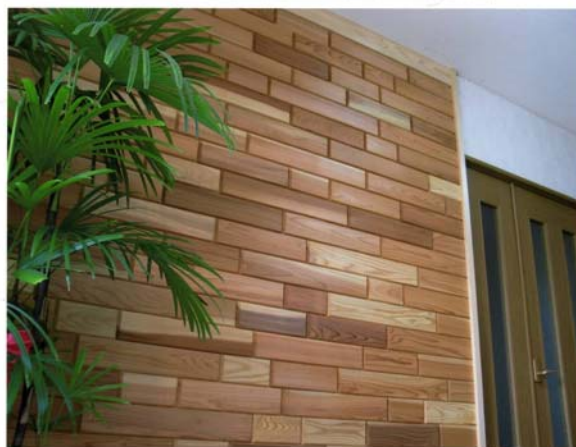

（消費税込み）

※天然木のため、色合い・柄の違いはございます。
※上記価格は塗装費、配送費等は含まれておりません。

徳島銘木杉

国産の優良材「銘木」を活かした 無垢ならではの内装壁

■ 内装用インテリア壁材

杉の美しい木目、色合いにこだわり、表現性を新たにしました。無垢ならではの迫力がああります。

BK98

断面図