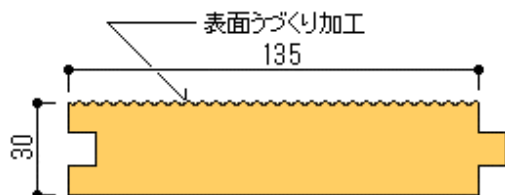

施工例#1201

断面図

〈商品規格〉

商品名	品番	等級	寸法	梱包入数	価格(設計)
美光	#1201	節有り	30×135×4,000	1.62㎡/3枚	㎡ 14,700円 束 23,814円

(消費税込み)

※天然木のため、色合い・柄の違いはございます。
※厳選商品ですが、施工に差し支えない程の多少の反り、目立ち
にくい乾燥日割れ等が含まれる場合もございますが、ご容赦下さい。
※上記価格は塗装費、配送費等は含まれておりません。