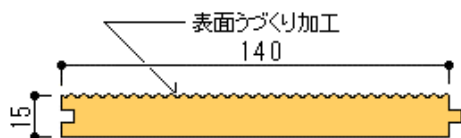

- ・板目節有（死節埋木補修）
浮造り仕上

※オプションにて、オスモカラー塗装致します。
お問い合わせ下さい。

施工例#1208

断面図

<商品規格>

商品名	品番	等級	寸法	梱包入数	価格（設計）
ほほえみ	#1208	節有り	15×140×4,000	3.36㎡/6枚	㎡ 10,290 円 束 34,574 円

（消費税込み）

※天然木のため、色合い・柄の違いはございます。
※厳選商品ですが、施工に差し支えない程の多少の反り、目立ち
にくい乾燥日割れ等が含まれる場合もございますが、ご容赦下さい。
※上記価格は塗装費、配送費等は含まれておりません。