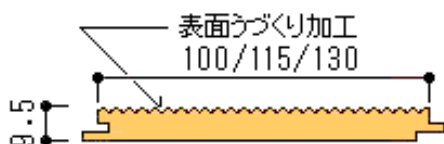

※オプションにてオスモカラー塗装致します。
お問合せ下さい。

施工例#023

断面図

〈商品規格〉 受注商品

商品名	品番	等級	寸法	梱包入数	価格(設計)
白木の里 (浮造り)	#021	白無節	9.5×100×2,000	3.40㎡/17枚	㎡ 6,636円 束 22,562円
	#022		9.5×115×2,000	3.45㎡/15枚	㎡ 6,699円 束 23,112円
	#023		9.5×130×2,000	3.38㎡/13枚	㎡ 7,140円 束 24,133円